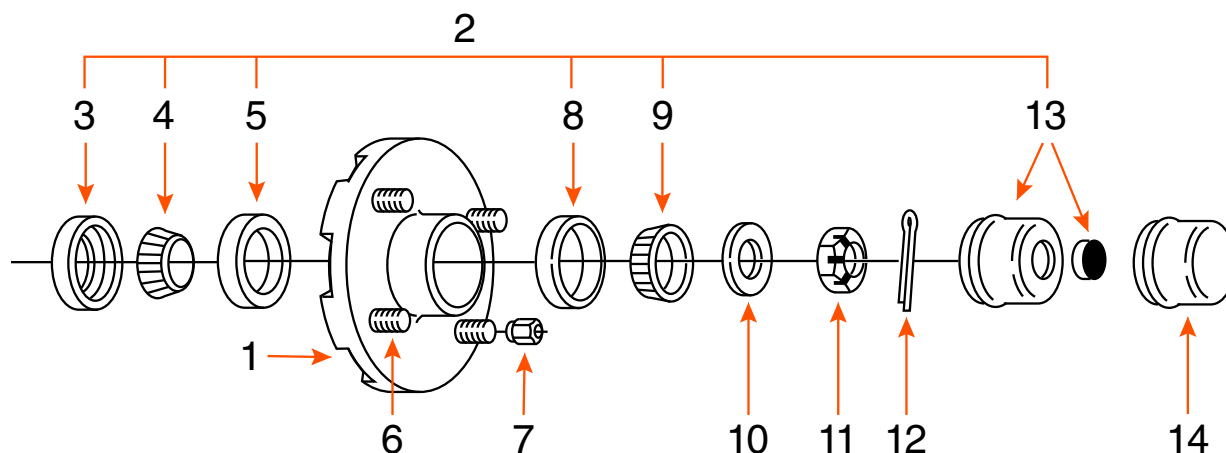

MOYEU 4 GOUJONS (COMPLET) / 4 STUDS HUB (KIT)

TYPE	CAPACITÉ CAPACITY	BOLT CIRCLE	ROUE WHEEL	MARQUE BRAND
GRAISSE / GREASE	2K	4 SUR 4" / 4 ON 4"	8" - 10" - 12"	

COMPOSANTE COMPONENT	DESCRIPTION	PRODUIT PRODUCT
1	MOYEU 5 1/2" HUB	FRH4 1
2	ENSEMBLE DE ROULEMENT / BEARING KIT	ROUL1XS
3	JOINT D'ÉTANCHÉITÉ / SEAL	1789
4	ROULEMENT INTÉRIEUR 1" INNER BEARING CONE	44643
5	CAGE INTÉRIEURE / INNER BEARING CUP	44610
6	GOUJON À PRESSER 1/2" PRESS IN STUD	7246
7	ÉCROU DE ROUE / WHEEL NUT	60132
8	CAGE EXTÉRIEURE / OUTER BEARING CUP	44610
9	ROULEMENT EXTÉRIEUR 1" OUTER BEARING CONE	44643
10	RONDELLE MANDRIN / SPINDLE WASHER	6052
11	ÉCROU DE MANDRIN / SPINDLE NUT	1150-6*
12	GOUPILLE / COTTER PIN	1151C*
13	BOUCHON «E-Z LUBE» CAP	1446
14	BOUCHON / CAP	1445*